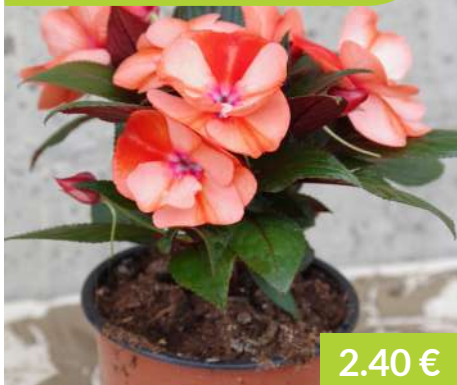

IMPATIENS Guinée Orange 1L