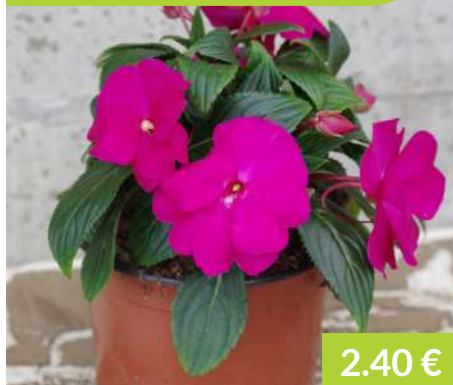

IMPATIENS Guinée Mauve 1L