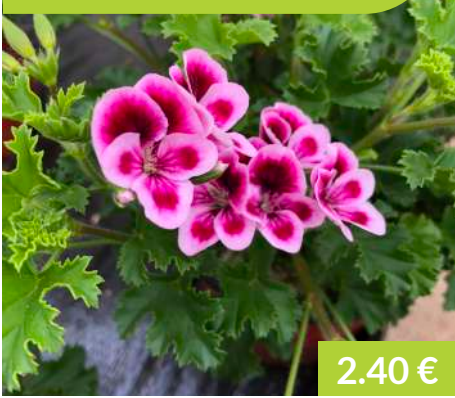

OSTEOSPERMUM Rouge Foncé 1L

2.40 €

OSTEOSPERMUM Panicule 1L

2.40 €

PELARGONIUM 1L

2.40 €

PETUNIA Mix Ø8

0.80 €