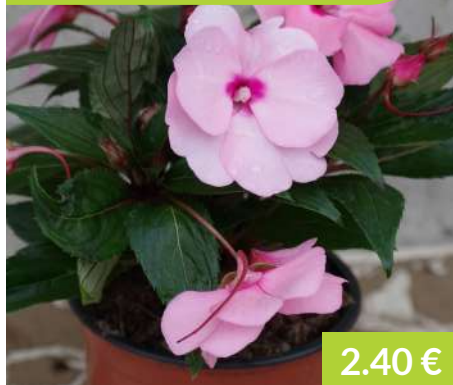

HELIOTROPE Ø9

1.20 €

IMPATIENS Mix Ø8

0.80 €

IMPATIENS Guinée Rose 1L

2.40 €

IMPATIENS Guinée Rose 1L

2.40 €