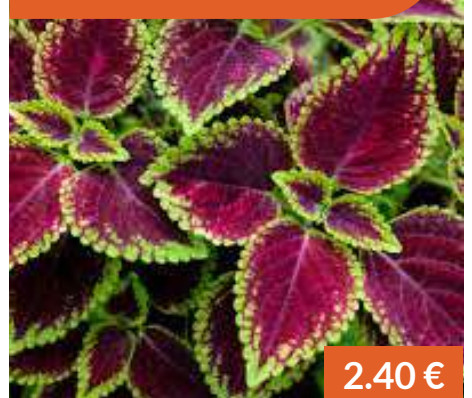

PLECTRANTHUS 1L

2.40 €

IPOMEE Black
Grimpante 1L

3.00 €

COLEUS 1L

2.40 €

HELICHRYSUM Vert/Doré 1L

2.40 €